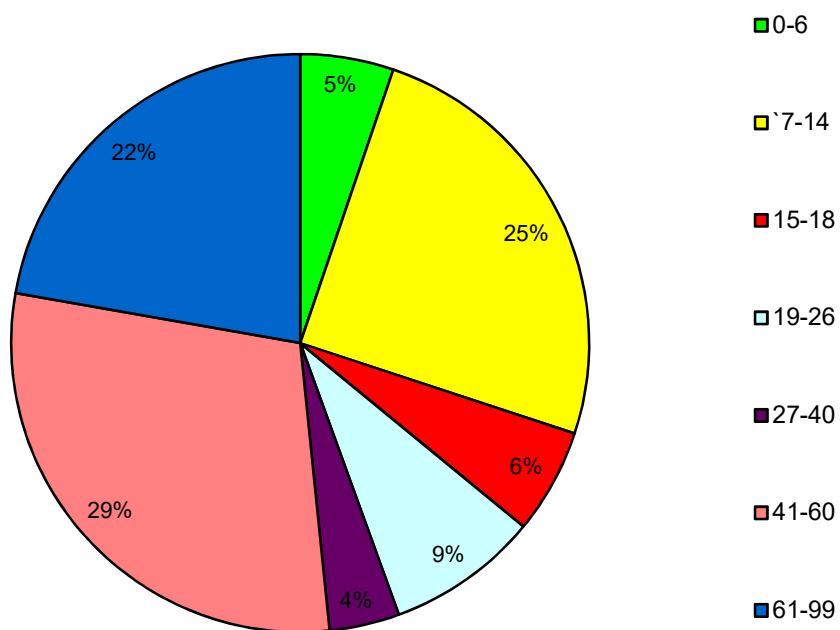

**Mitglieder** (Stand:01.01.2016): **156**

Eintritte 2016: 2  
Austritte 2016: 4  
verstorben 2016: 1

**Mitglieder** (Stand:01.01.2017): **153**

**Mitglieder nach Altersgruppen**

**Mitglieder nach Geschlecht**